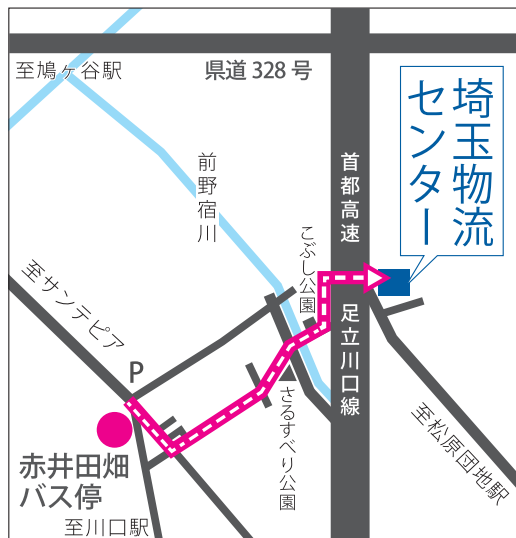

加工・セットアップ部門 ご紹介

埼玉物流センター

埼玉県川口市大字安行吉岡 1564-6

CKK 中央工芸企画株式会社

所在地

埼玉県川口市大字安行吉岡 1564-6

■住所：〒334-0072 埼玉県川口市大字安行吉岡 1564-6 ■TEL：048-280-5155

アクセス(車)

- さいたま市(122号)方面より
首都高速足立川口線「安行入口」の左側
- 東京方面より
首都高速足立川口線「安行出口」を超えて安行吉岡の手前のUターン路で曲がり安行入口の左側

アクセス(電車～バス・車)

- JR「川口駅」東口より国際興業バス5番のりば(川07・サンテピア行き) →
赤井田畑バス停下車(バス約30分+徒歩5分)
- 埼玉高速鉄道「鳩ヶ谷駅」より
車で約10分(徒歩約30分)
- 東武スカイツリーライン「松原団地駅」より
車で約16分