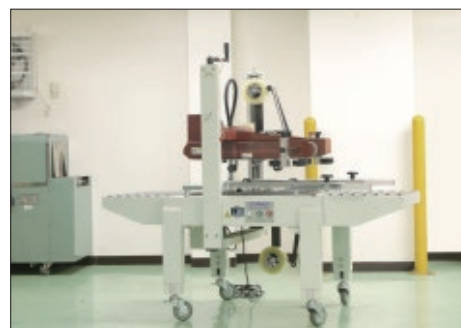

設備写真

加工作業場の照明は、検品照度 1000lx、セットアップライン 780lx、衣服ローラー掛 700lx と、JIS 規格で定められている作業別照度基準を上回る数値です。

加工フロア (食品：7割その他：3割)

加工フロア (パート作業：25～30名)

エアシャワー (2名用)

手洗い場

インクジェットプリンタ (製品用・カートン用) 各1台

印字確認用カメラ1台