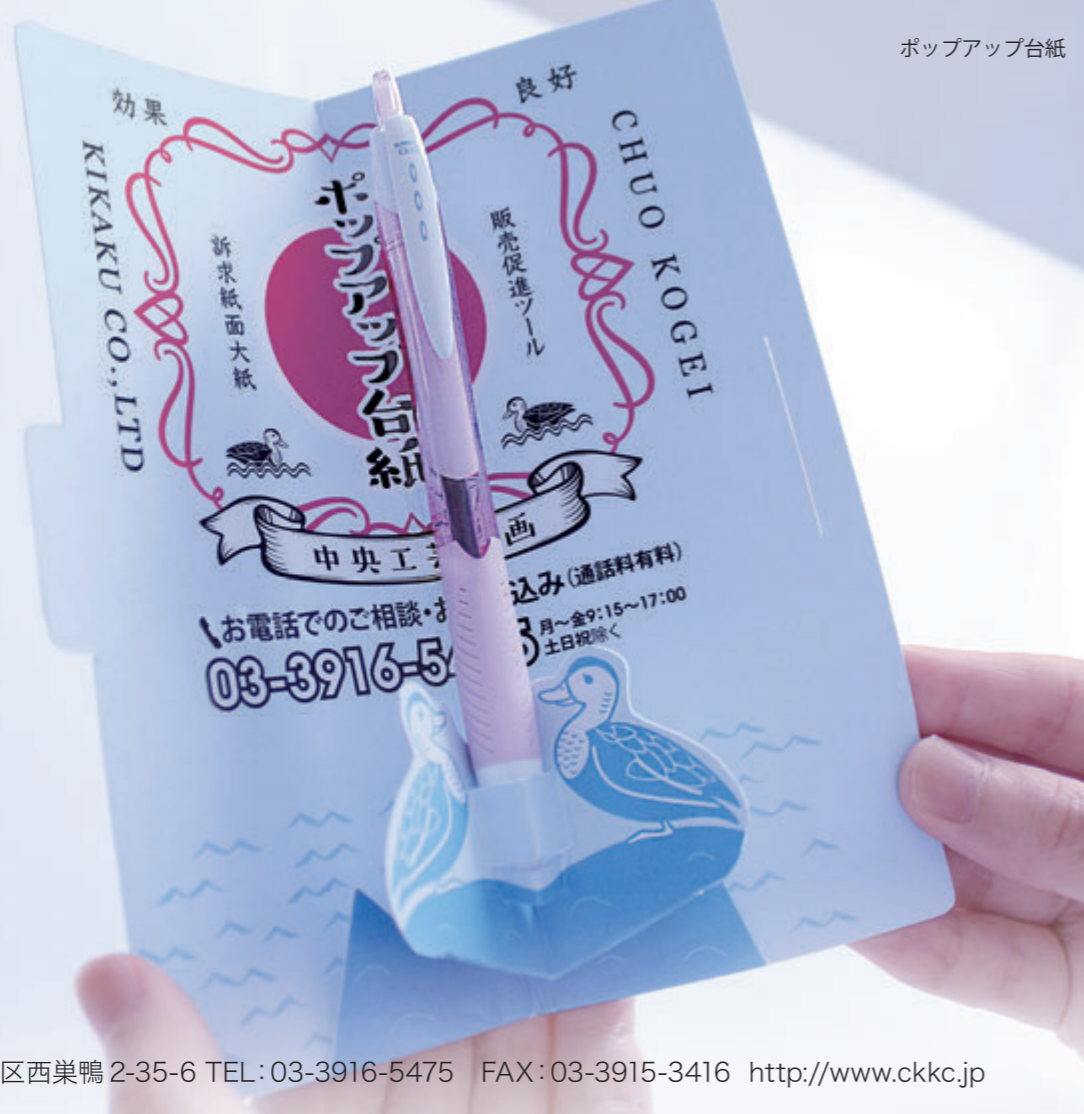

創業
http://www.ckkc.jp
1969年

中央工芸企画株式会社
本社 〒170-0001 東京都豊島区西巣鴨 2-35-6 TEL: 03-3916-5475 FAX: 03-3915-3416 http://www.ckkc.jp

埼玉物流センター 〒334-0072 埼玉県川口市安行吉岡 1564-6 TEL: 048-280-5155 FAX: 048-280-5161

- 食品菓子製造業（製造許可）
- 化粧品製造業（薬事法 包装・表示・保管許可）
- 医薬部外品製造業（包装・表示・保管許可）
- プライバシーマーク取得
- 倉庫業

価値あるカタチをご提案